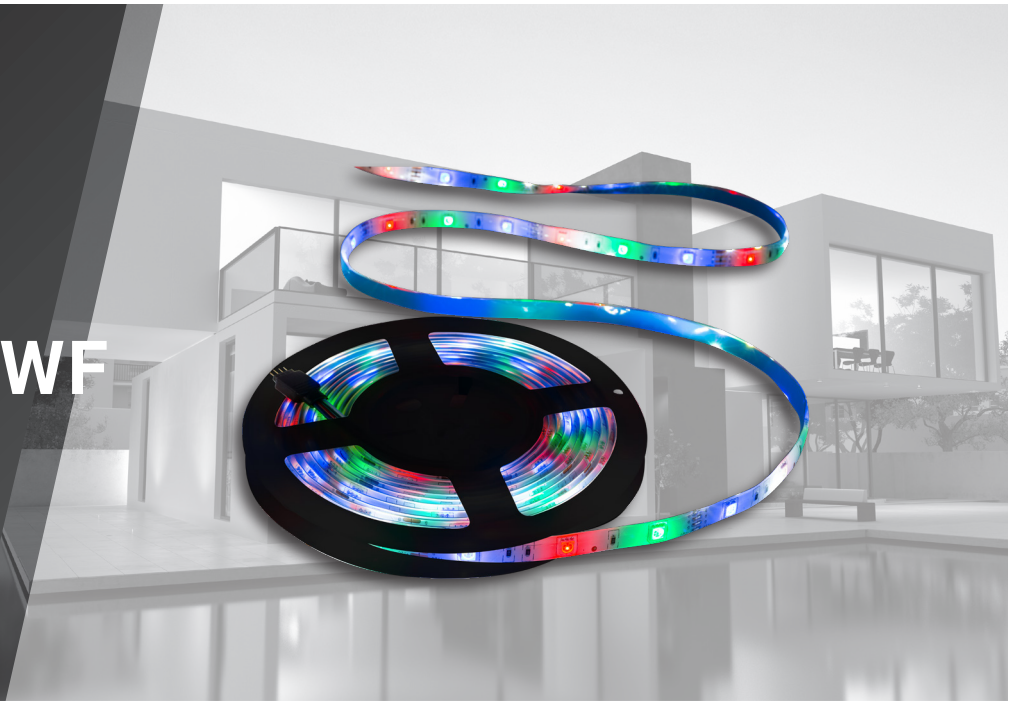

COLORS U183MRGBWWF

WIFI LED Light Strip 10 ft
Ruban lumineux DEL WIFI 3 m

Lighting source Source lumineuse

Integrated LED - DEL intégrées
RGB + White - RVB + Blanc
Dimmable - Luminosité ajustable

Free App Application gratuite

- WIFI light strip 10 ft (3 m).
Ruban lumineux WIFI 3 m (10 pi).
- Adjustable colors and brightness.
Couleurs et luminosité ajustables.
- Linkable max. 2x U183MRGBWWF strips.
Extensible max. 2x rubans U183MRGBWWF.
- Plug in.
Branchement à une prise.
- Direct wiring with BAZZ junction box (UJNCTBX1).
Branchement direct avec la boîte de jonction BAZZ (UJNCTBX1).